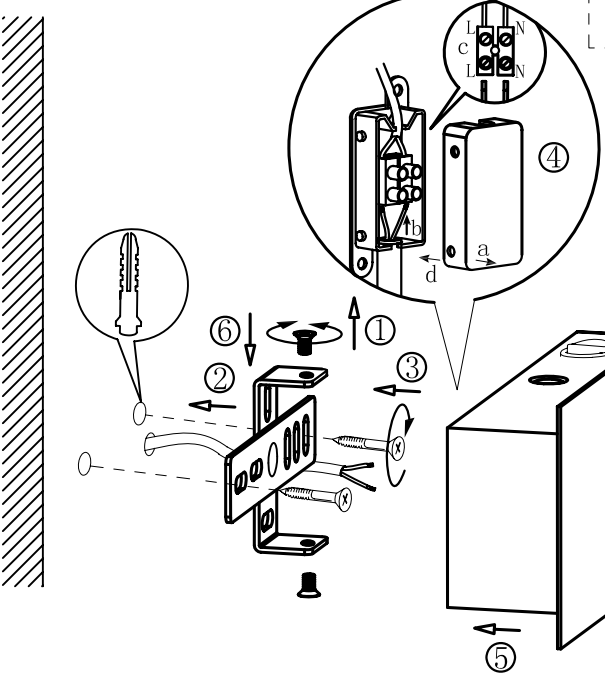

B

BLA91648-2

A5印制

 东莞东进照明有限公司		名称		德伦1壁灯	
绘图	胡泽峰			货号	91648
校对				通用 货号	
检查		版次	V: 1. 1		
审核		日期	2011-05-27		
approved by EGO					