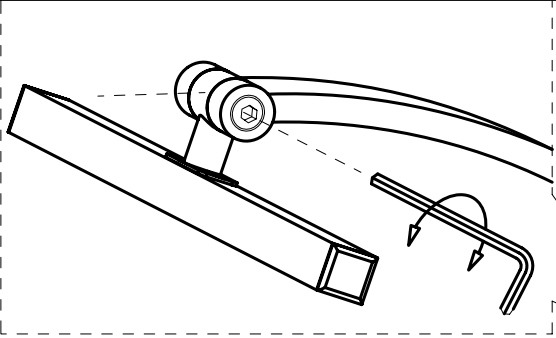

B

BLA91648-2

A5印制

 东莞东进照明有限公司		名称		德伦1壁灯	
绘图	胡泽峰			货号	91648
校对				通用 货号	
检查		版次	V: 1. 1		
审核		日期	2011-05-27		
approved by EGO					