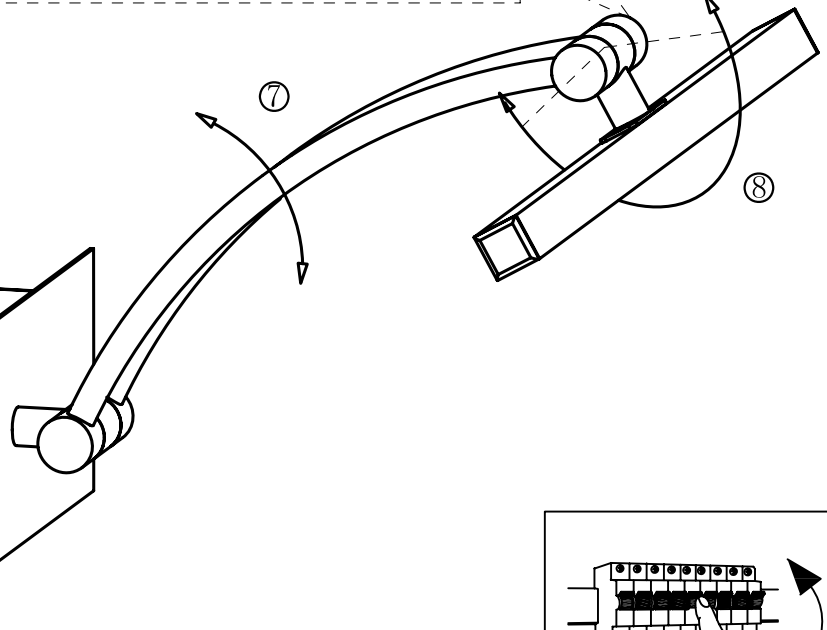

B

BLA91648-2

A5印制

 东莞东进照明有限公司		名称		德伦1壁灯	
绘图	胡泽峰			货号	91648
校对				通用 货号	
检查		版次	V: 1. 1		
审核		日期	2011-05-27		
approved by EGO					